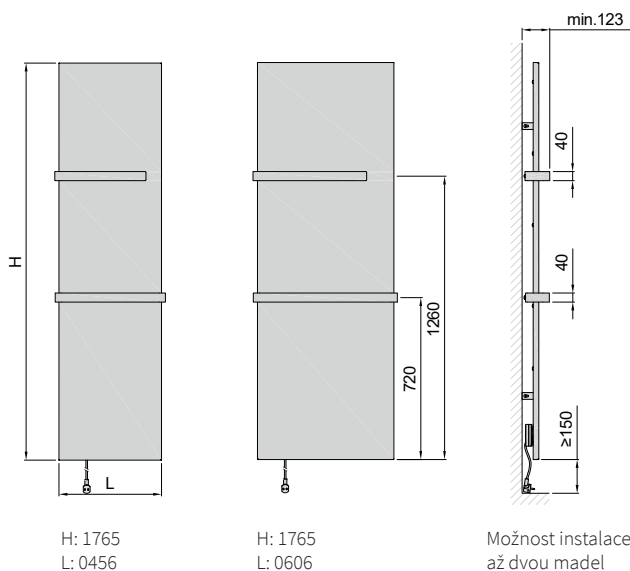

Materiál:	ocel / topná fólie
Provozní napětí:	230 V
Max. povrchová teplota	80°C
Ovládání / Regulace	termostat / bezdrátově
Krytí:	IP20
Připojení:	rovná sňůra 150 cm ukončená vidlicí

Možnosti připojení

Typ H/L [mm]	Hloubka B [mm]	Hmotnost [kg]	Objem vody [l]	Teplotní exponent [-]	Výkon [W]			El. příkon [W]	Připojovací rozteč [mm]
					75/65/20°C	70/55/20°C	55/45/20°C		
1765/456	25	26,8	-	-	-	-	600	-	
1765/606	25	34,8	-	-	-	-	900	-	

Hmotnost je uvedena bez vody a obalu. Příslušenství není součástí dodávky.

Typy výška (H) / délka (L)[mm]

H: 1765
L: 0456

H: 1765
L: 0606

Možnost instalace až dvou modelů

Uchycení

Typ
Kovové držáky

A [mm]
74-84